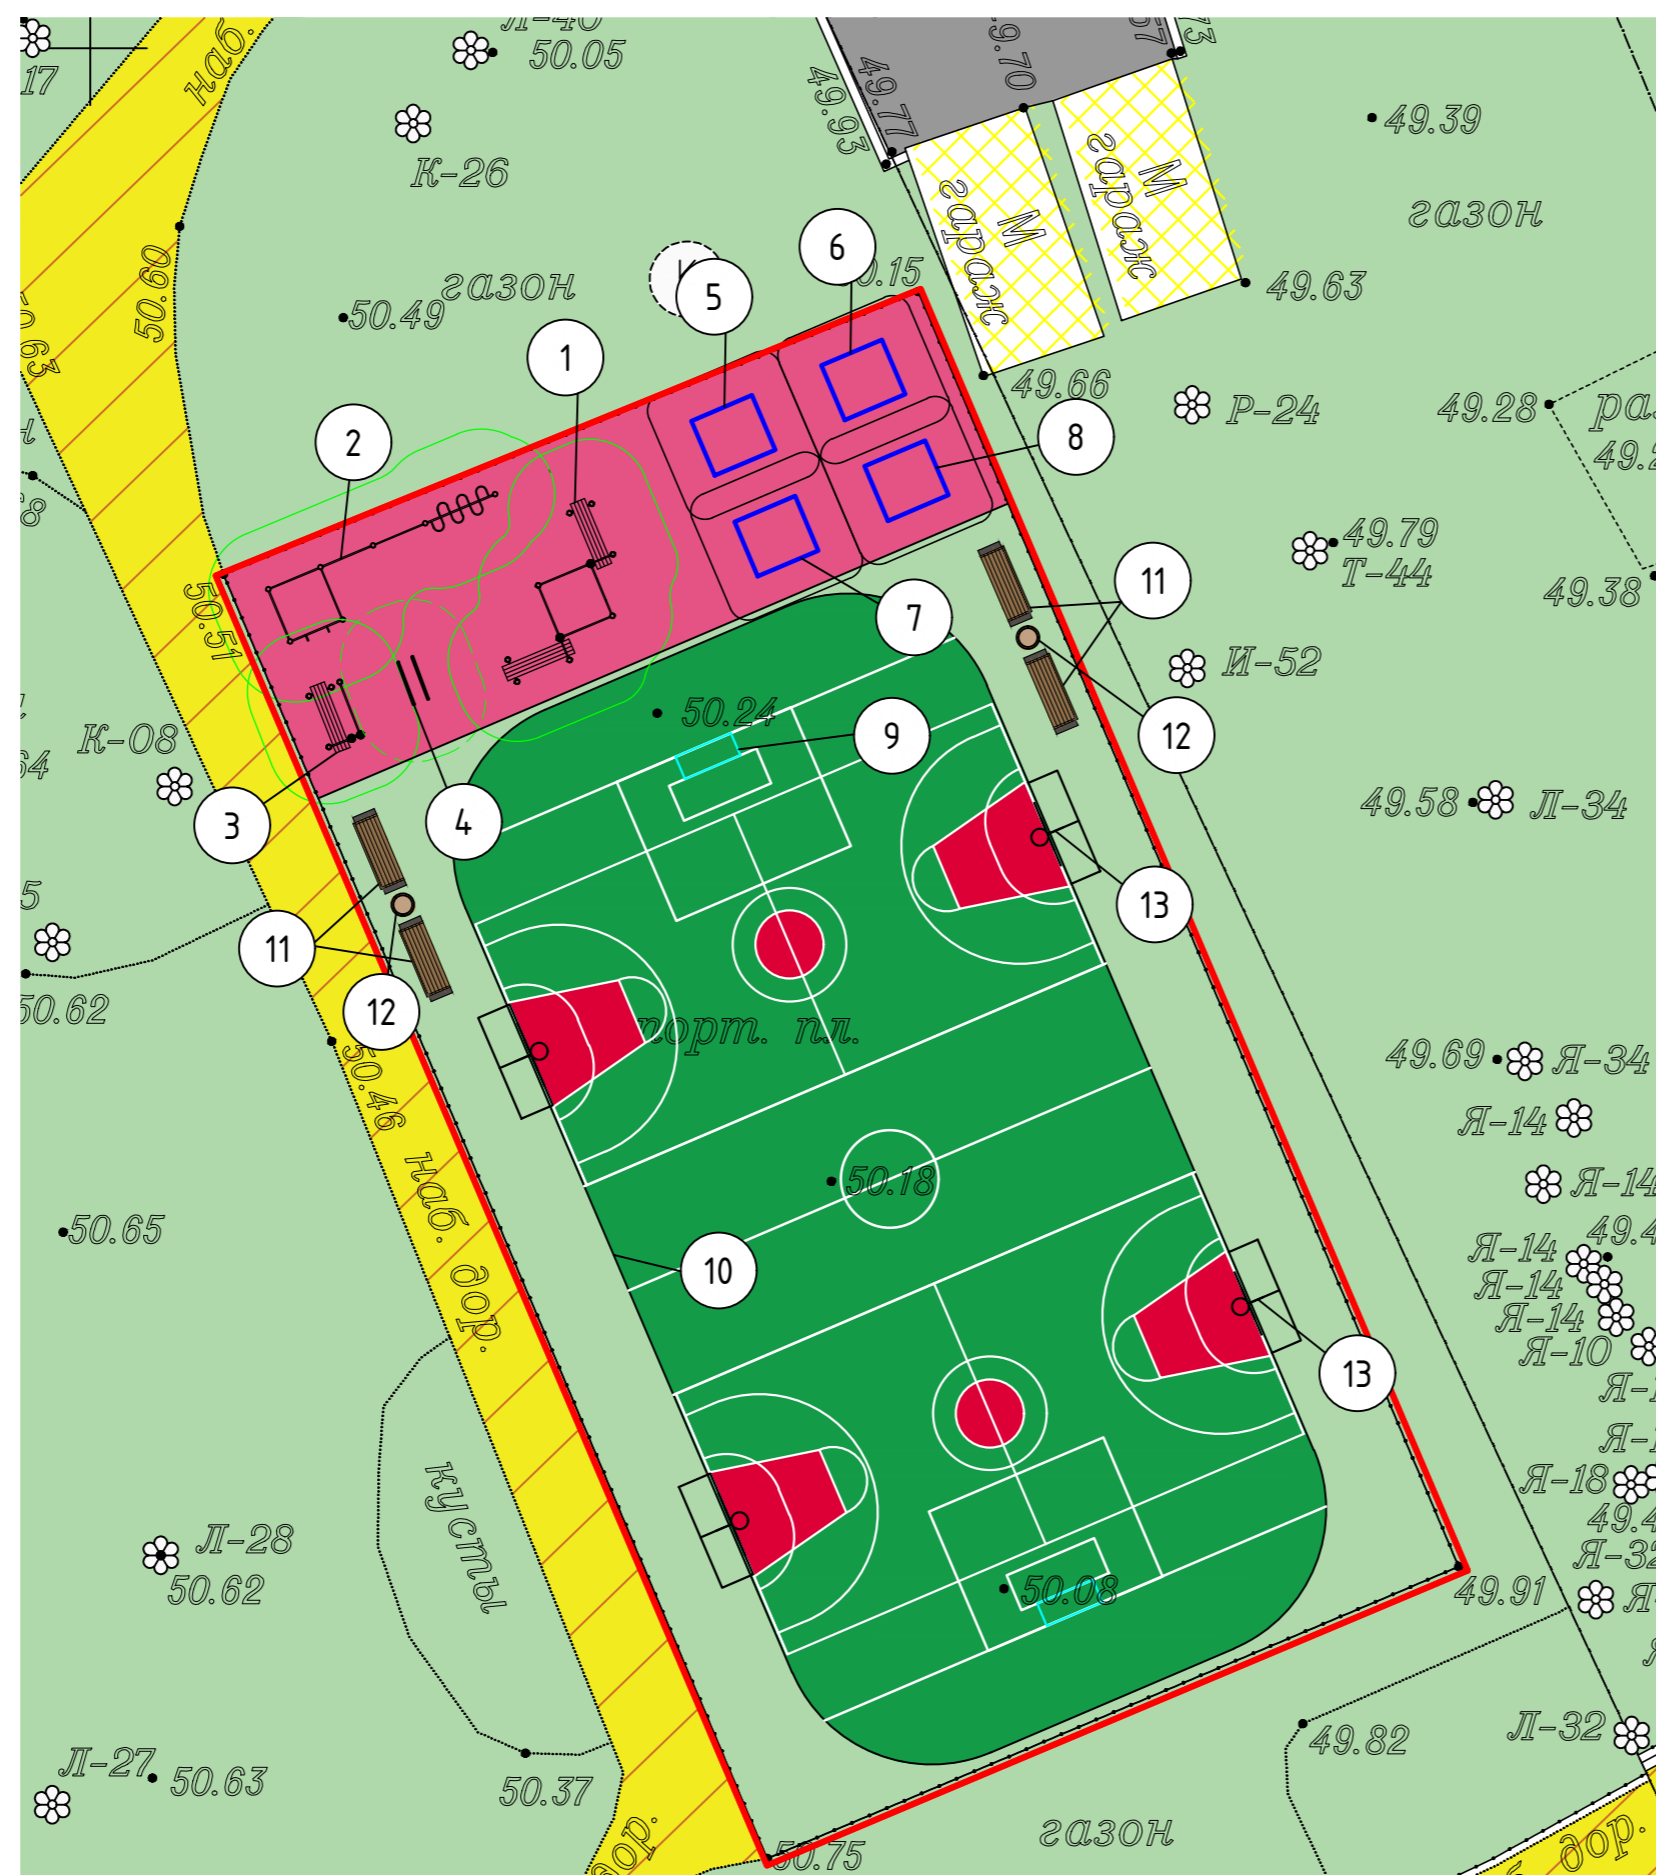

Скамья гимнастическая с упором

Стенд информационный

Турники с рукоходом "Змейка" и шведской стенкой

Навес для тренажеров

Турники со скамьями для пресса и шведской стенкой

Брусья изогнуто-горизонтальные

Экспликация участка

п/п	Наименование	Примечание
1	Санкт-Петербург, г. Пушкин, Артиллерийская улица, участок 2 (юго-восточнее дома 4 по Артиллерийской улице)	Площадь благоустройства территории: 744 м ²

Экспликация элементов благоустройства и сооружений

Условные обозначения

- граница участка;
- бортовой камень БР 100.20.8;
- тренажер с зоной безопасности;
- детский элемент воркаута;
- скамья уличная;
- урна;
- хоккейный бокс для игры в флорбол;
- газон;
- наливное покрытие;
- резиновое покрытие RAL 6001.
- резиновое покрытие RAL 3003.
- разметка на резиновом покрытии, RAL 9016.
- существующие здания и сооружения;
- ограждение;
- асфальтобетонное покрытие.

Примечание:

Кадастровый номер проектируемой территории 78:42:1820706:8; Площадь территории благоустройства составляет 744 кв.м. Проектирование осуществляется в отношении объекта благоустройства (спортивная площадка), элементов благоустройства - покрытия, сопряжение поверхностей, спортивное оборудование, ограждение спортивное (по необходимости), устройства наружного освещения и подсветки, навесы, уличная мебель, урны.