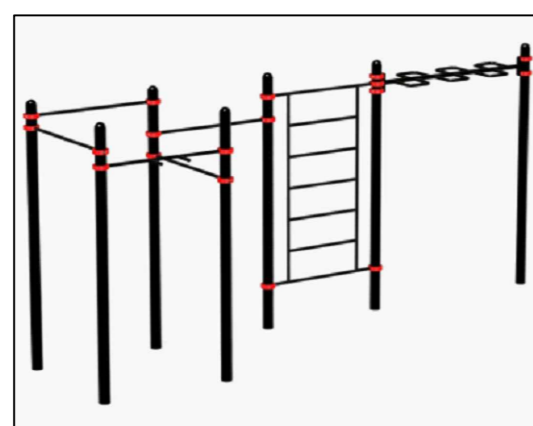

Тренажер: жим от груди сидя с изменяемой нагрузкой

Тренажер: сведение рук сидя с изменяемой нагрузкой

Тренажер: жим под углом вверх сидя с изменяемой нагрузкой

Тренажер: тяга к поясу сидя с изменяемой нагрузкой

Скамья гимнастическая с упором

Стенд информационный

Турники с рукоходом "Змейка" и шведской стенкой

Навес для тренажеров

Турники со скамьями для пресса и шведской стенкой

Брусья изогнуто-горизонтальные

Экспликация участка

п/п	Наименование	Примечание
1	Санкт-Петербург, г. Пушкин, Артиллерийская улица, участок 2 (юго-восточнее дома 4 по Артиллерийской улице)	Площадь благоустройства территории: 744 м ²

Экспликация элементов благоустройства и сооружений